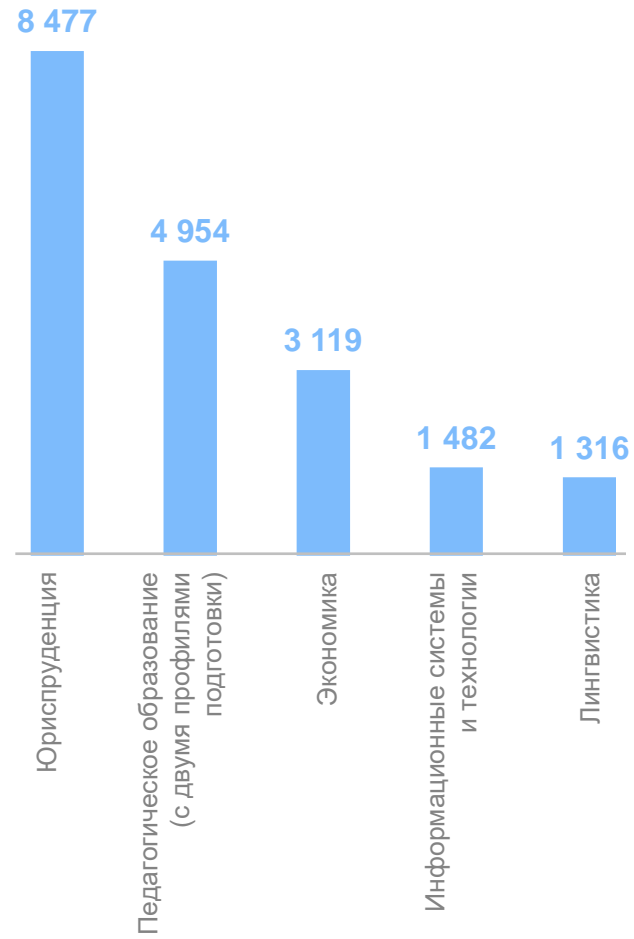

Данные по сфере высшего образования
в Ставропольском крае на начало учебного 2023/2024 года*

Численность обучающихся по программам высшего образования, тыс. человек

Распределение по полу

Распределение по формам обучения, в %

Распределение по направлениям, в %

Топ-5 направлений подготовки учащихся высшего образования, человек

Бакалавриат

Специалитет

Магистратура