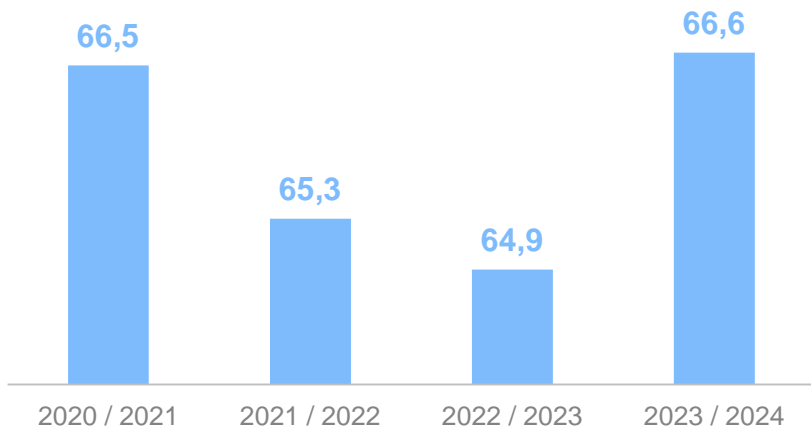

Данные по сфере высшего образования
в Ставропольском крае на начало учебного 2023/2024 года*

Численность обучающихся по программам высшего образования, тыс. человек

Распределение по полу

Распределение по формам обучения, в %