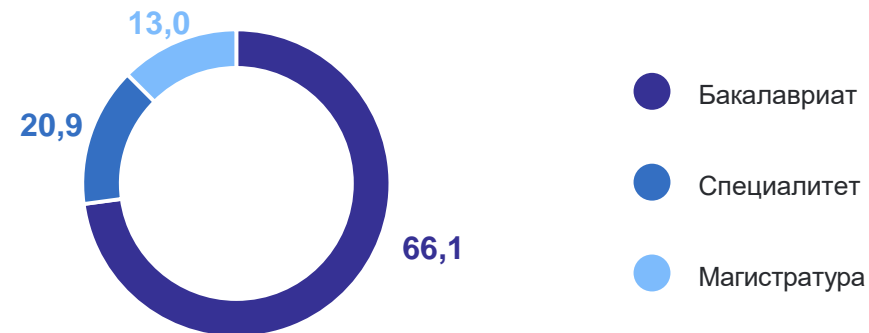

Распределение по направлениям, в %