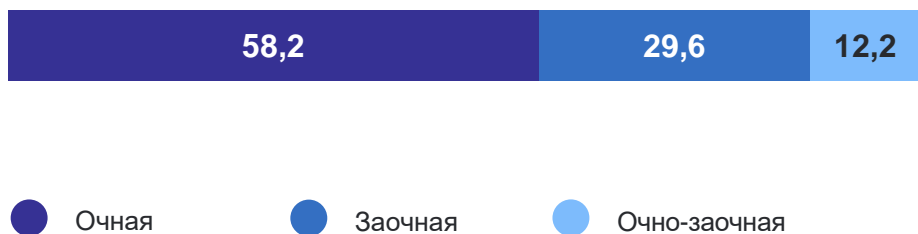

Данные по сфере высшего образования
в Ставропольском крае на начало учебного 2023/2024 года*

Численность обучающихся по программам высшего образования, тыс. человек

Распределение по полу

Распределение по формам обучения, в %