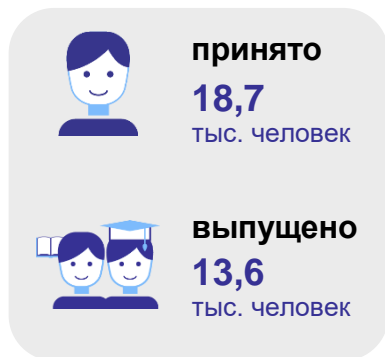

Данные по сфере высшего образования
в Ставропольском крае на начало учебного 2023/2024 года*

Численность обучающихся по программам высшего образования, тыс. человек

Распределение по полу

Распределение по формам обучения, в %

Распределение по направлениям, в %

Топ-5 направлений подготовки учащихся высшего образования, человек

Бакалавриат

Специалитет

Магистратура