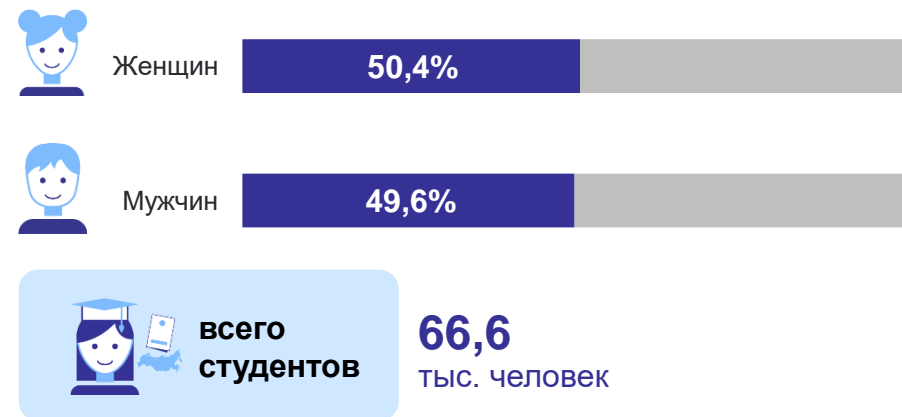

Данные по сфере высшего образования
в Ставропольском крае на начало учебного 2023/2024 года*

Численность обучающихся по программам высшего образования, тыс. человек

Распределение по полу

Распределение по формам обучения, в %